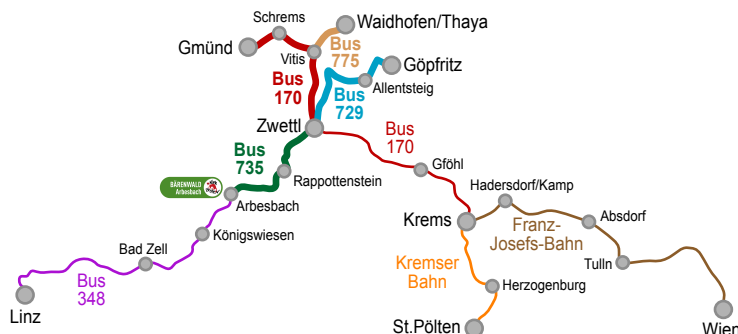

Mit den Öffis zum Bärenwald Arbesbach von Gmünd, Waidhofen/Thaya und Göpfritz

Fahrpläne ab 5. September 2022
gültig von Montag bis Freitag wenn Werktag

Hinfahrt aus Richtung Waidhofen/Thaya mit Bus 775 (in Richtung Vitis)

Bus-Linie Fahrziel	775 Vitis
Waidhofen/Thaya Busbahnhof (Gymnasiumstraße)	08:04
Waidhofen/Thaya Thayapark	08:06
Waidhofen/Thaya Brunner Straße	08:07
Götzweis Abzweigung Ort	08:09
Kainraths Bundesstraße	08:10
Nonndorf bei Grünau Feuerwehr	08:12
Eschenau bei Vitis Bundesstraße	08:13
Grafenschlag bei Vitis Ort	08:15
Vitis Schulen	08:18

Umsteigen in Vitis in Bus WA1 nach Zwettl

Hinfahrt aus Richtung Gmünd mit Bus 170 (in Richtung Krems) nach Zwettl

Bus-Linie Fahrziel	170 Krems/Donau
Gmünd NÖ Bahnhof (Bussteig A1)	08:07
Gmünd NÖ Bahnhofstraße	08:09
Gmünd NÖ Bezirkshauptmannschaft	08:10
Schrems Dr.-Alfred-Besenböck-Straße	08:17
Schrems Busbahnhof	08:19
Vitis Schulen	08:30
Großglobnitz Ortsmitte	08:42
Zwettl NÖ Kampparkplatz	08:52

Hinfahrt aus Richtung Göpfritz mit Bus 729 (in Richtung Zwettl)

Bus-Linie Fahrziel	729 Zwettl
Göpfritz an der Wild Bahnhof (Vorplatz)	08:13
Allentsteig Wurmbacher Allee	08:21
Allentsteig Dr.-Ernst-Krenn-Straße	08:23
Allentsteig Schulen (Zwettler Straße)	08:24
Zwinzen Kapelle	08:26
Bernschlag Ort	08:29
Großkainraths Ortsmitte	08:32
Echsenbach Am Spitz	08:35
Echsenbach Gerweiser Straße	08:36
Gerweis Kapelle	08:39
Hörmanns bei Zwettl Ortsmitte	08:43
Germanns bei Zwettl Feuerwehr	08:46
Gerotten Ortsmitte	08:51
Zwettl NÖ Kampparkplatz	09:00